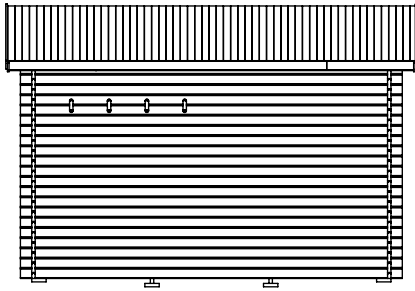

# Stortorpet 15m<sup>2</sup>

med loft.

Tel. +46 952 12222  
E-Mail: info@sorselestugan.se www.sorselestugan.se

Ver. 1.5

Skala 1:100 om ej annan anges. Utstick knutar: 150mm

# Plintmått 15m<sup>2</sup>

4750x3150

Ver. 1.0

 =65mm lägre.