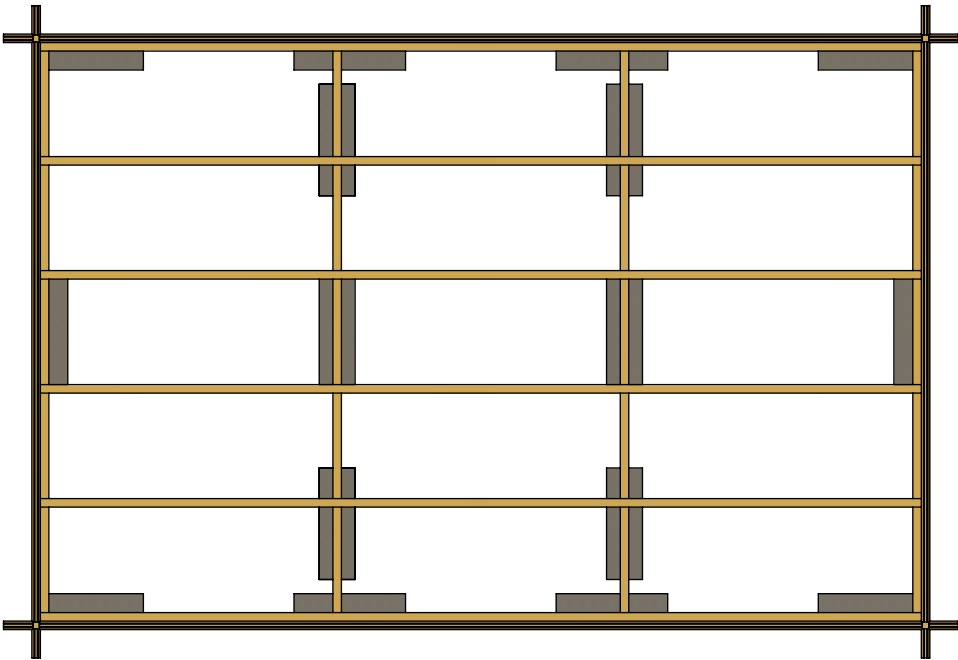

# Stortorpet 15m<sup>2</sup>

med loft.

Tel. +46 952 12222  
E-Mail: info@sorselestugan.se www.sorselestugan.se

Ver. 1.5

Skala 1:100 om ej annan anges. Utstick knutar: 150mm

# Plintmått 15m<sup>2</sup>

4750x3150

Ver. 1.0

 =65mm lägre.