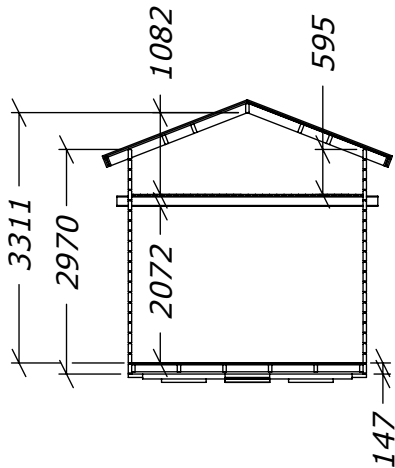

# Stortorpet 15m<sup>2</sup>

med loft.

Tel. +46 952 12222  
E-Mail: info@sorselestugan.se www.sorselestugan.se

Ver. 1.5

Skala 1:100 om ej annan anges. Utstick knutar: 150mm

# Plintmått 15m<sup>2</sup>

4750x3150

Ver. 1.0

 =65mm lägre.