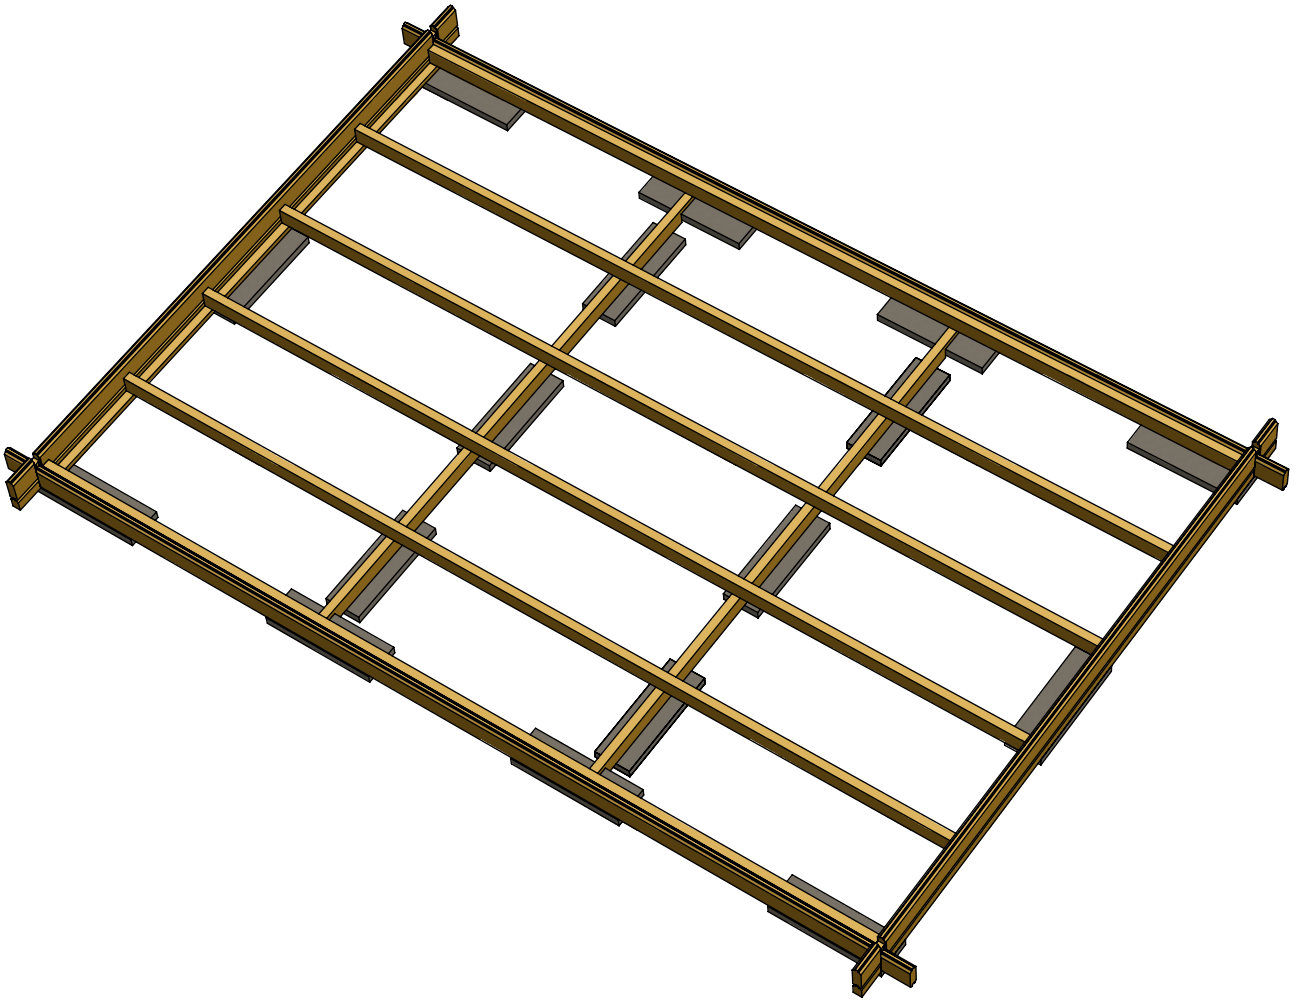

# Stortorpet 15m<sup>2</sup>

med loft.

Tel. +46 952 12222  
E-Mail: info@sorselestugan.se www.sorselestugan.se

Ver. 1.5

Skala 1:100 om ej annan anges. Utstick knutar: 150mm

# Plintmått 15m<sup>2</sup>

4750x3150

Ver. 1.0

 =65mm lägre.