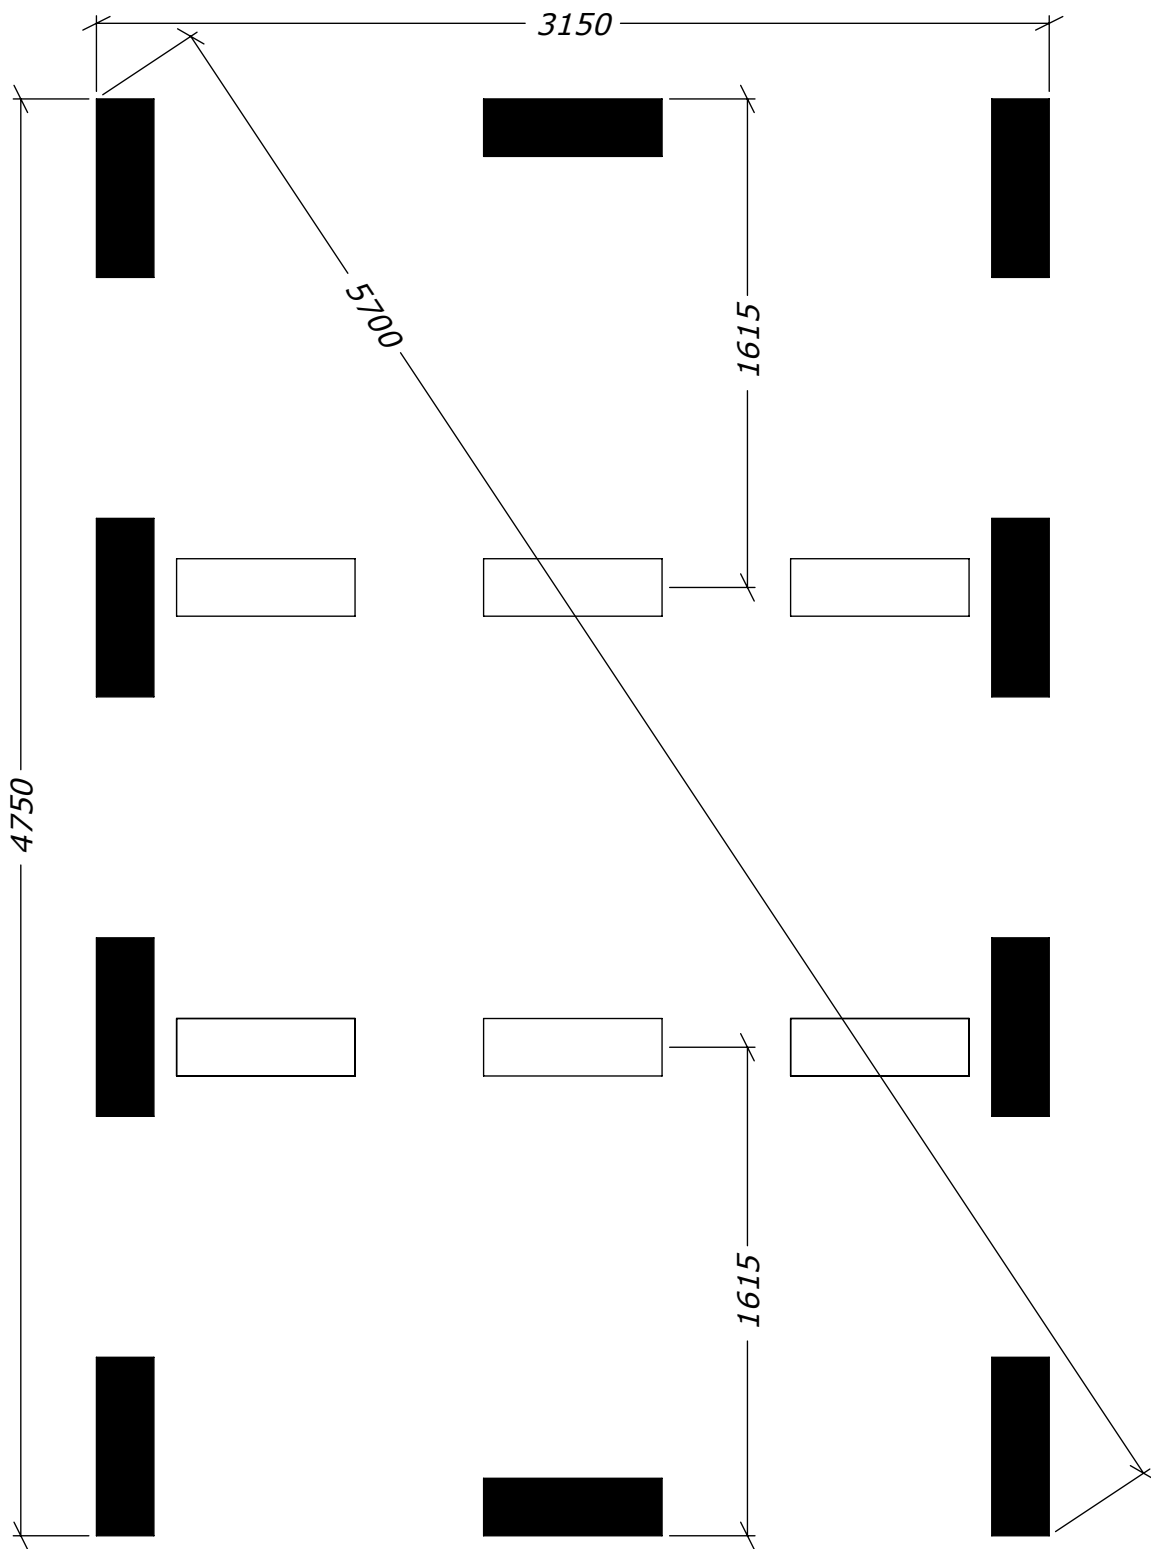

# Stortorpet 15m<sup>2</sup>

med loft.

Tel. +46 952 12222  
E-Mail: info@sorselestugan.se www.sorselestugan.se

Ver. 1.5

Skala 1:100 om ej annan anges. Utstick knutar: 150mm

# Plintmått 15m<sup>2</sup>

4750x3150

Ver. 1.0

 =65mm lägre.

# Stortorpet 15m<sup>2</sup>

Plintritning - Runda

Tel. +46 952 12222  
E-Mail: info@sorselestugan.se www.sorselestugan.se

Ver. 1.4

○ = OBS! 65mm lägre.