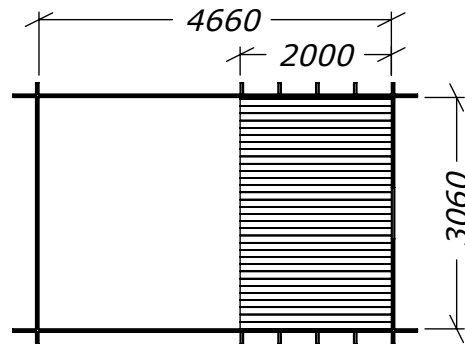

# Stortorpet 15m<sup>2</sup>

med loft.

Tel. +46 952 12222  
E-Mail: info@sorselestugan.se www.sorselestugan.se

Ver. 1.5

Skala 1:100 om ej annan anges. Utstick knutar: 150mm

# Plintmått 15m<sup>2</sup>

4750x3150

Ver. 1.0

 =65mm lägre.

# Stortorpet 15m<sup>2</sup>

Plintritning - Runda

Tel. +46 952 12222  
E-Mail: info@sorselestugan.se www.sorselestugan.se

Ver. 1.4

○ = OBS! 65mm lägre.