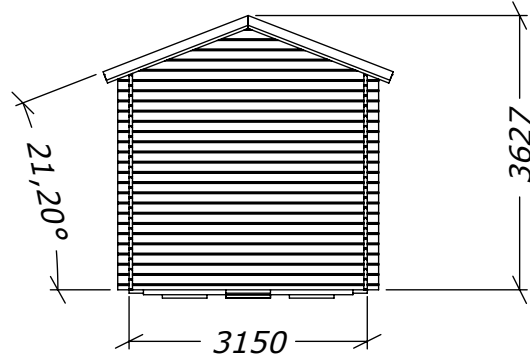

# Stortorpet 15m<sup>2</sup>

med loft.

Tel. +46 952 12222  
E-Mail: info@sorselestugan.se www.sorselestugan.se

Ver. 1.5

Skala 1:100 om ej annan anges. Utstick knutar: 150mm

# Plintmått 15m<sup>2</sup>

4750x3150

Ver. 1.0

 =65mm lägre.