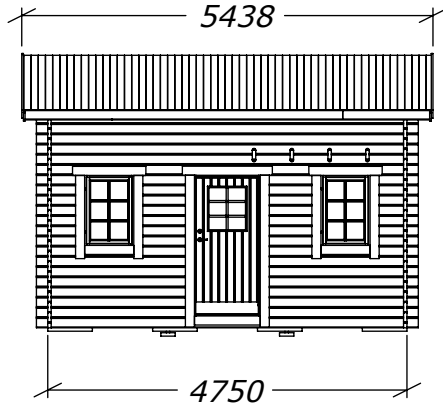

# Stortorpet 15m<sup>2</sup>

med loft.

Tel. +46 952 12222  
E-Mail: info@sorselestugan.se www.sorselestugan.se

Ver. 1.5

Skala 1:100 om ej annan anges. Utstick knutar: 150mm

# Plintmått 15m<sup>2</sup>

4750x3150

Ver. 1.0

 =65mm lägre.